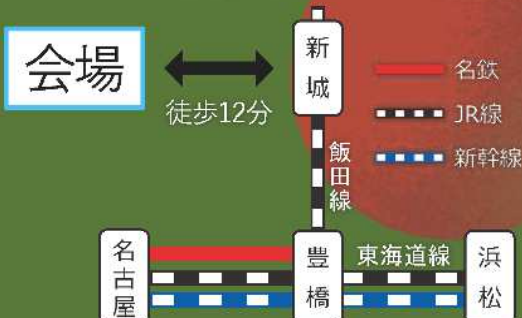

愛知県東三河総局新城設楽振興事務所
 主催：あおフェス運営委員会

地域最大級のクリスマスマルシェ

- ✦ フード20店舗
- ✦ 物販13店舗
- ✦ ワークショップ13店舗

- ✦ こたつエリア
- ✦ ストリートライブ
- ✦ ???
サプライズあるかも？

特別コンテンツが
たくさん！

- ✦ 5000個の
キャンドルライト
- ✦ 竹の
クリスマスツリー
- ✦ スウェーデントーチ
(13:00~みんなで準備！)

※画像はイメージです。

注意事項

- ・屋内外会場内は全て禁煙です。
- ・近隣住民の方のご迷惑となるため、路上駐車はご遠慮ください。
- ・会場内通路への駐輪は禁止です。駐輪場をご利用ください。

最寄り駅

新城駅では交通系ICカードはご利用いただけません。

当日駐車場のご案内

- | 駐車場番号 | 会場より |
|-----------------|------|
| ① 新城文化会館 | 徒歩1分 |
| ② 新城市役所 第2・3駐車場 | 徒歩3分 |
| ③ 新城商工会館 | 徒歩9分 |
| ④ 蒲郡信用金庫 新城支店 | 徒歩4分 |
| ⑤ 豊橋信用金庫 新城支店 | 徒歩5分 |